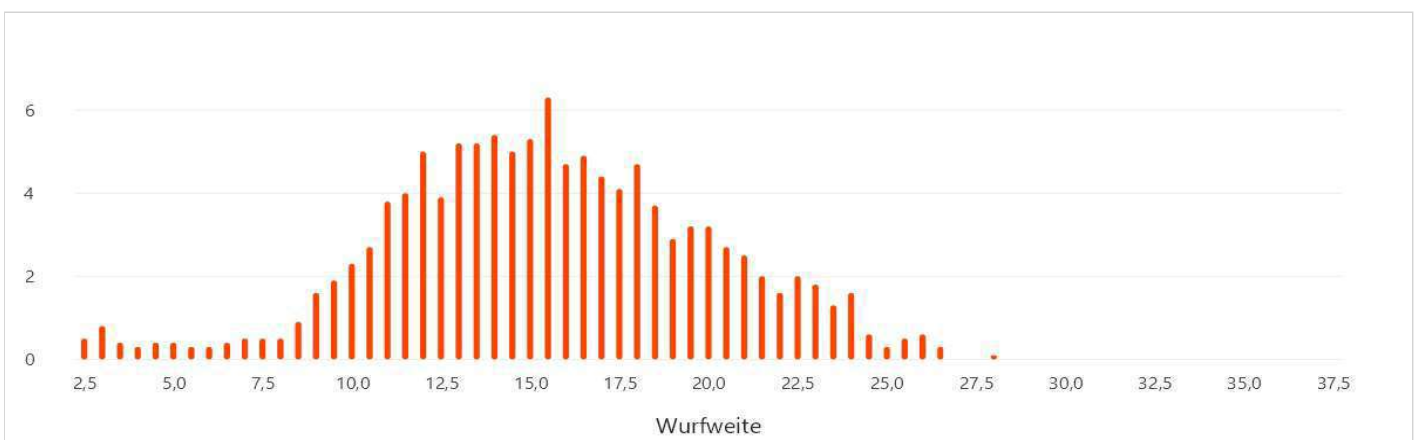

NPK - Mischdünger

∅ 3.69 mm

138 °

0.97 kg/l

5.2 kg/min

81.4 N

0.45 %

15.3