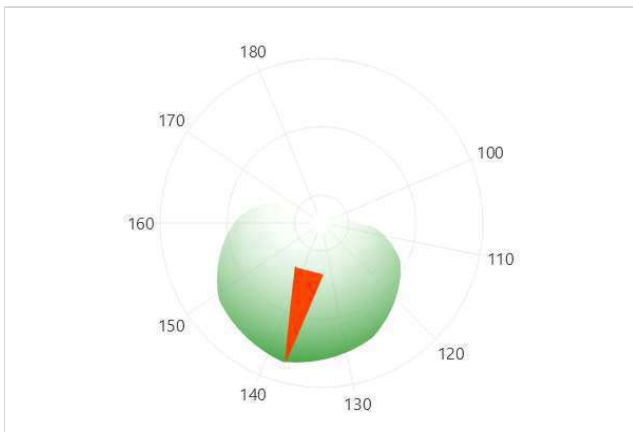

### NPK - Mischdünger

∅ 3.69 mm

138 °

 0.97 kg/l

 5.2 kg/min

81.4 N

 0.45 %

 15.3