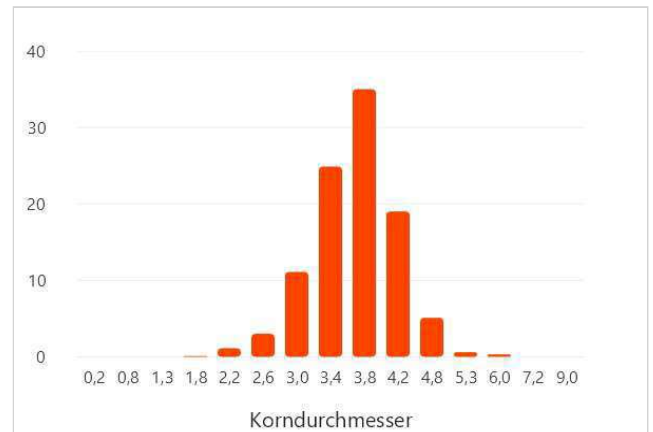

### NPK - Mischdünger

∅ 3.69 mm

138 °

 0.97 kg/l

 5.2 kg/min

81.4 N

 0.45 %

 15.3