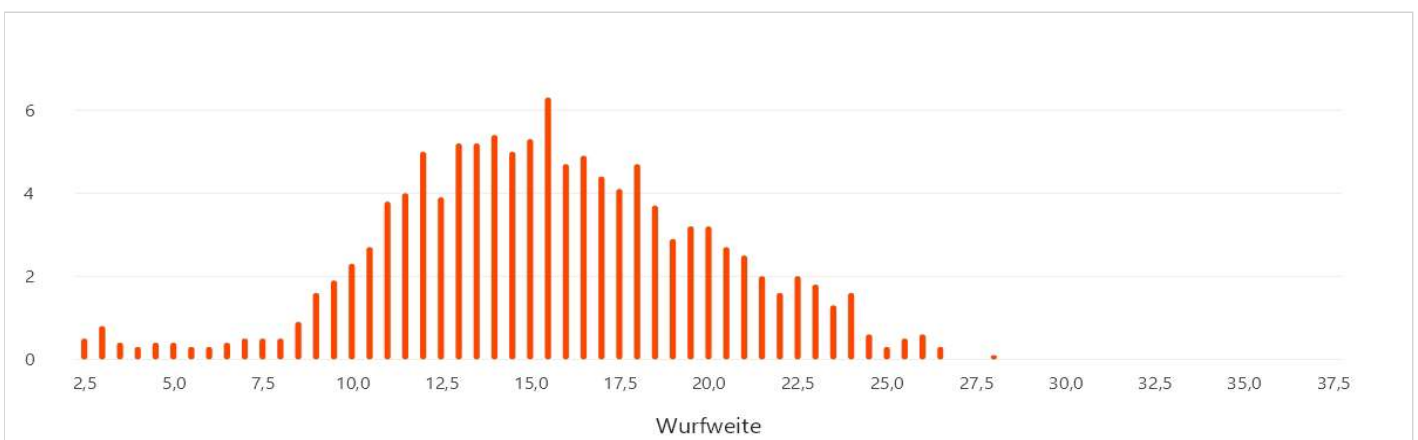

Meine Düngerprobe

Spreader Application Center

NPK - Mischdünger

NPK 13-10-20 + 4S gran. Mischdünger

Stoffversuchs-ID: 583025682

Stoff-ID: 400452

Erstellt am: 21.02.2025

NPK - Mischdünger

∅ 3.69 mm

138 °

 0.97 kg/l

 5.2 kg/min

81.4 N

 0.45 %

 15.3

(583025682)

NPK - Mischdünger

NPK 13-10-20 + 4S gran. Mischdünger

0.94

3.69 mm

0.97 kg/l

ZAV														
	m							%						
V-Set 1	10	14 / 43	720	B	70	100	25	3	100	60	8	500	11	-1
	12	14 / 43	720	B	70	100	25	4	100	60	8	500	18	-5
	15	14 / 43	720	C	70	100	25	4	100	60	9	500	18	-3
	16	14 / 43	720	C	70	100	25	4	100	60	9	500	18	-2
	18	15 / 44	720	D	70	100	25	5	100	60	9	500	19	-2
	20	16 / 46	720	E	70	100	25	5	100	60	10	500	20	-1
	21	16 / 46	720	E	70	100	25	5	100	60	10	500	20	0
V-Set 2	18	12 / 44	720	C	60	90	25	5	90	60	9	500	22	-4
	20	12 / 44	720	D	60	90	25	5	90	60	10	500	23	-3
	21	12 / 44	720	D	60	90	25	5	90	60	10	500	23	-2
	24	13 / 46	720	D	60	90	25	5	90	60	10	500	22	0
	1 27	13 / 49	900	E	60	90	25	5	90	60	11	680	26	-1
	1 28	13 / 50	900	E	60	90	25	5	90	60	12	680	25	0
V-Set 3	24	8 / 41	720	E	50	80	25	5	80	60	11	500	26	-3
	27	8 / 42	720	E	50	80	25	5	80	60	12	500	27	0
	28	8 / 42	720	E	50	80	25	5	80	60	12	500	27	0
	1 30	9 / 45	900	F	50	80	25	5	80	60	13	680	29	0
	1 32	10 / 46	900	F	50	80	25	5	80	60	13	680	30	0
	1 33	10 / 46	900	F	50	80	25	5	80	60	13	680	30	1
	1 36	11 / 48	900	G	50	80	25	5	80	60	14	680	31	2